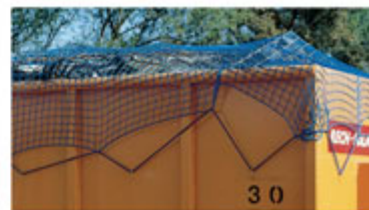

IHR ZUVERLÄSSIGER PARTNER SEIT 1975

AKS-ABDECKNETZE

AKS-Abdecknetze mit Gummileine

Abdecknetze für Anhänger, Pritschen und Container

- aus Polypropylen, hochfest, knotenlos
- mit fester Abschlusskante von ca. \varnothing 5-7 mm
- mit 6 mm starker Gummi-Spannleine

Aufgrund der Flexibilität der Netze passen diese sich unterschiedlichsten Formen des Ladeguts an und können Volumenveränderungen kompensieren!

Maschenweite ca.	Materialstärke ca.	Netzgröße	Farbe	Art.-Nr.
30 x 30 mm	1,8 mm	2 x 3 m	schwarz	AM1101
30 x 30 mm	1,8 mm	2,50 x 3,50 m	schwarz	AM1102
30 x 30 mm	1,8 mm	3 x 3,50 m	schwarz	AM1103
30 x 30 mm	1,8 mm	3 x 4 m	schwarz	AM1104
45 x 45 mm	2,3 mm	3,00 x 5 m	grün	AM1105
45 x 45 mm	2,3 mm	3,00 x 7 m	grün	AM1106
45 x 45 mm	2,3 mm	3,50 x 5 m	grün	AM1107
45 x 45 mm	2,3 mm	3,50 x 6 m	grün	AM1108
45 x 45 mm	2,3 mm	3,50 x 7 m	grün	AM1109
45 x 45 mm	2,3 mm	3,50 x 8 m	grün	AM1110
45 x 45 mm	3,0 mm	2 x 3 m	grün	AM1111
45 x 45 mm	3,0 mm	2,50 x 3,50 m	grün	AM1112
45 x 45 mm	3,0 mm	3 x 3,50 m	grün	AM1113
45 x 45 mm	3,0 mm	3 x 4 m	grün	AM1114
45 x 45 mm	3,0 mm	3 x 5 m	grün	AM1115
45 x 45 mm	3,0 mm	3 x 6 m	grün	AM1116
45 x 45 mm	3,0 mm	3 x 7 m	grün	AM1117
45 x 45 mm	3,0 mm	3 x 8 m	grün	AM1118
45 x 45 mm	3,0 mm	3,50 x 5 m	grün	AM1119
45 x 45 mm	3,0 mm	3,50 x 6 m	grün	AM1120
45 x 45 mm	3,0 mm	3,50 x 7 m	grün	AM1121
45 x 45 mm	3,0 mm	3,50 x 8 m	grün	AM1122
45 x 45 mm	3,0 mm	3 x 5 m	blau	AM1123