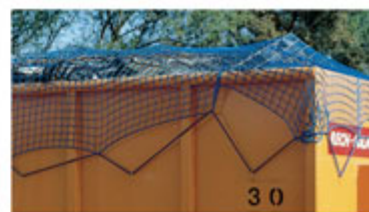

IHR ZUVERLÄSSIGER PARTNER SEIT 1975

AKS-ABDECKNETZE

AKS-Abdecknetze ohne Gummileine

Abdecknetze für Anhänger, Pritschen und Container aus Polypropylen

- aus Polypropylen, hochfest, knotenlos
- mit fester Abschlusskante von ca. ø 5-7 mm
- ohne Gummi-Spannleine

Aufgrund der Flexibilität der Netze passen diese sich unterschiedlichsten Formen des Ladeguts an und können Volumenveränderungen kompensieren!

Maschenweite ca.	Materialstärke ca.	Netzgröße	Farbe	Art.-Nr.
20 x 20 mm	1,8 mm	3,50 x 5 m	schwarz	A01101
20 x 20 mm	1,8 mm	3,50 x 7 m	schwarz	A01102
20 x 20 mm	1,8 mm	X x X m (Breite und Länge beliebig)	schwarz	A01103
20 x 20 mm	2,3 mm	3,50 x 5 m	grün	A01104
20 x 20 mm	2,3 mm	3,50 x 7 m	grün	A01105
20 x 20 mm	2,3 mm	X x X m (Breite und Länge beliebig)	grün	A01106
30 x 30 mm	1,5 mm	3,50 x 5 m	schwarz	A01107
30 x 30 mm	1,5 mm	3,50 x 7 m	schwarz	A01108
30 x 30 mm	1,5 mm	X x X m (Breite und Länge beliebig)	schwarz	A01109
30 x 30 mm	1,8 mm	X x X m (Breite und Länge beliebig)	schwarz	A01110
30 x 30 mm	2,5 mm	3,50 x 5 m	schwarz	A01111
30 x 30 mm	2,5 mm	3,50 x 6 m	schwarz	A01112
30 x 30 mm	2,5 mm	3,50 x 7 m	schwarz	A01113
30 x 30 mm	2,5 mm	3,50 x 8 m	schwarz	A01114
45 x 45 mm	2,3 mm	3 x 5 m	grün	A01115
45 x 45 mm	2,3 mm	3 x 7 m	grün	A01116
45 x 45 mm	2,3 mm	3,50 x 5 m	grün	A01117
45 x 45 mm	2,3 mm	3,50 x 6 m	grün	A01118
45 x 45 mm	2,3 mm	3,50 x 7 m	grün	A01119
45 x 45 mm	2,3 mm	3,50 x 8 m	grün	A01120
45 x 45 mm	2,3 mm	3 x X m (Länge beliebig)	grün	A01121