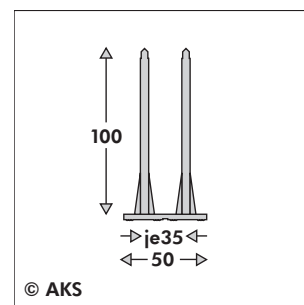

PIXX[®] - Carbon Duo

DAS PRODUKT

PIXX[®] - Carbon Duo besteht komplett aus UV-stabilisiertem Polycarbonat. Die zwei senkrecht stehenden Spikes, auf einer 33,5 cm langen Kunststoffleiste angebracht, decken einen Landebereich in der Breite von circa 80 mm ab.

Artikel-Nr. PI3111
Abdeckbreite: ca. 80 mm

VERPACKUNG

150 PIXX[®] - Carbon Duo à 33,5 cm sind lose in einem Karton verpackt (50 m).

ZUBEHÖR

- a) PIXX[®] - Kleber HPF PI3418
- b) Primer PI3445/PI3446
- + Soft-Reiniger PI3447
- c) Hand-Kartuschen-Pistole