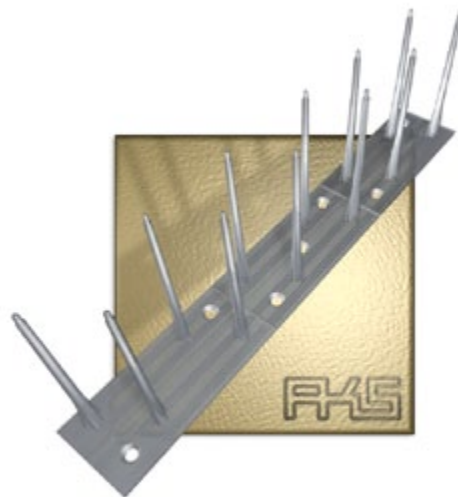

PIXX[®] - Carbon Duo

DAS PRODUKT

PIXX[®] - Carbon Duo besteht komplett aus UV-stabilisiertem Polycarbonat. Die zwei senkrecht stehenden Spikes, auf einer 33,5 cm langen Kunststoffleiste angebracht, decken einen Landebereich in der Breite von circa 80 mm ab.

DIE VORTEILE

PIXX[®] - Carbon Duo eignet sich bestens zur Anbringung auf Fensterbänken, Balkonbrüstungen, Mauervorsprüngen, Geländern oder ähnlichem, überall dort wo nur Flächen geringer Breite abgedeckt werden sollen. Aufgrund seiner Sollbruchstellen ist PIXX[®] - Carbon Duo leicht durch einfaches Knicken auf Wunschmaß teilbar. Mit PIXX[®] - Carbon Duo erhält Ihr Objekt einen optimalen Schutz.

DIE MONTAGE

PIXX[®] - Carbon Duo kann ein- oder mehrreihig (ganzflächig) angebracht werden. Bei ganzflächiger Montage wird das „Hinterfliegen“ verhindert, und ein Absitzen der Tauben ist unmöglich. Die Befestigung erfolgt mit einem speziellen Kleber (siehe Zubehör) auf sauberem, fettfreiem und trockenem Untergrund.

Artikel-Nr. PI3111
Abdeckbreite: ca. 80 mm

VERPACKUNG

150 PIXX[®] - Carbon Duo à 33,5 cm sind lose in einem Karton verpackt (50 m).

ZUBEHÖR

- a) PIXX[®] - Kleber HPF PI3418
- b) Primer PI3445/PI3446
- + Soft-Reiniger PI3447
- c) Hand-Kartuschen-Pistole