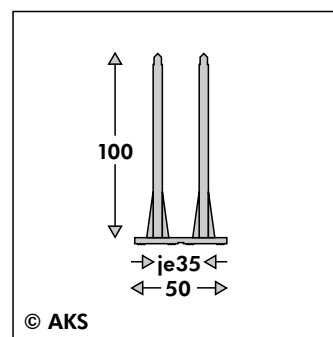

### DAS PRODUKT

PIXX® - Carbon Duo besteht komplett aus UV-stabilisiertem Polycarbonat. Die zwei senkrecht stehenden Spikes, auf einer 33,5 cm langen Kunststoffleiste angebracht, decken einen Landebereich in der Breite von circa 80 mm ab.

Artikel-Nr. PI3111  
Abdeckbreite: ca. 80 mm