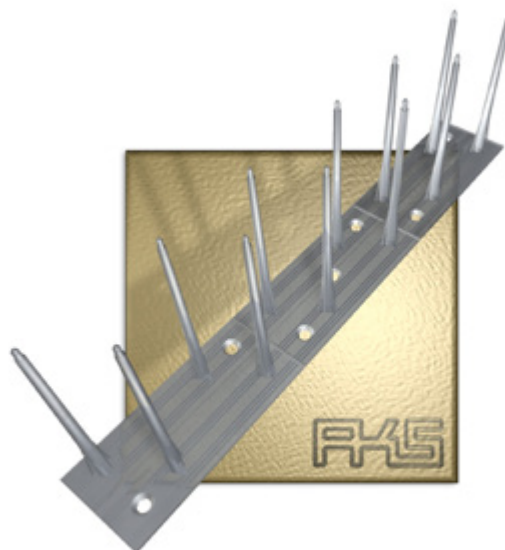

### DAS PRODUKT

PIXX® - Carbon Duo besteht komplett aus UV-stabilisiertem Polycarbonat. Die zwei senkrecht stehenden Spikes, auf einer 33,5 cm langen Kunststoffleiste angebracht, decken einen Landebereich in der Breite von circa 80 mm ab.

### DIE VORTEILE

PIXX® - Carbon Duo eignet sich bestens zur Anbringung auf Fensterbänken, Balkonbrüstungen, Mauervorsprüngen, Geländern oder ähnlichem, überall dort wo nur Flächen geringer Breite abgedeckt werden sollen.

Aufgrund seiner Sollbruchstellen ist PIXX® - Carbon Duo leicht durch einfaches Knicken auf Wunschmaß teilbar.

Mit PIXX® - Carbon Duo erhält Ihr Objekt einen optimalen Schutz.

### DIE MONTAGE

PIXX® - Carbon Duo kann ein- oder mehrreihig (ganzflächig) angebracht werden. Bei ganzflächiger Montage wird das "Hinterfliegen" verhindert, und ein Absitzen der Tauben ist unmöglich. Die Befestigung erfolgt mit einem speziellen Kleber (siehe Zubehör) auf sauberem, fettfreiem und trockenem Untergrund.