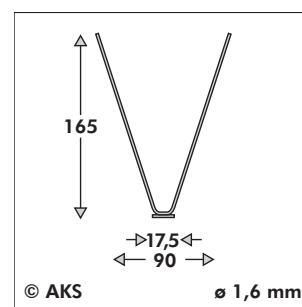

PIXX[®] - Duo Möwe

DAS PRODUKT

PIXX[®] - Duo Möwe ist speziell für Möwen (und Krähen) konzipiert und aus rostfreiem Edelstahl-draht, Werkstoff-Nr. 1.4301, hergestellt. Die V-förmigen Spitzen (Spikes) sind alle 50 mm auf eine Edelstahlleiste aufgeschweißt. Die Leiste ist 17,5 mm breit und zu Anbringungszwecken 10-fach gelocht. Die lichte Weite der Spikes von Spitze zu Spitze beträgt ca. 90 mm (siehe Maßzeichnung unten rechts). Die Spikehöhe ist 165 mm, Drahtstärke 1,6 mm. Die gesamte Leiste ist 1 m lang und deckt einen Landebereich von ca. 150 mm ab.

DIE MONTAGE

PIXX[®] ist mit einer Blechschere leicht auf Wunschmaß teilbar. PIXX[®] - Duo Möwe kann ein- oder mehrreihig (ganzflächig) angebracht werden. Bei ganzflächiger Montage wird das „Hinterfliegen“ verhindert, und ein Absitzen der Möwen (Krähen) ist unmöglich. Befestigt werden kann PIXX[®] - Duo Möwe entweder mit Schrauben oder Nieten über die in der Leiste vorgesehenen Löcher oder einfach mit einem geeigneten Kleber. Bitte beachten Sie, dass bei der Verklebung der Untergrund trocken, staub- und fettfrei sein muss, eventuell ist ein Voranstrich mit einem geeigneten Primer sinnvoll.