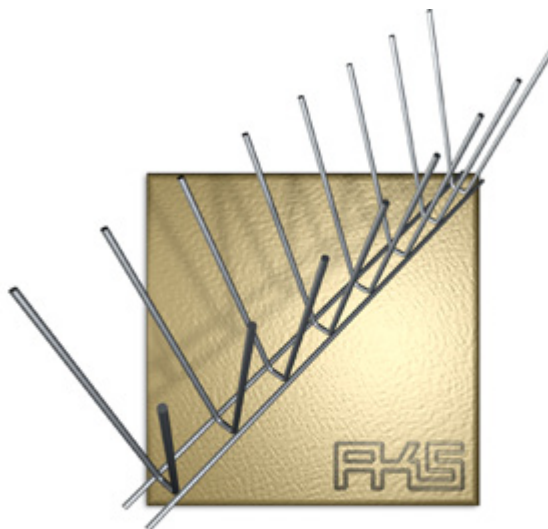

PIXX® - Duo Xtra

DAS PRODUKT

PIXX® - Duo Xtra ist speziell für Möwen (und Krähen) konzipiert und aus rostfreiem Edelstahldraht, Werkstoff-Nr. 1.4301, hergestellt. Die V-förmigen Spitzen (Spikes) sind alle 50 mm auf eine Drahtleiste (2 parallel verlaufende Drähte im Abstand von 16 mm) aufgeschweißt. Die lichte Weite der Spikes von Spitze zu Spitze beträgt ca. 100 mm (siehe Maßzeichnung unten rechts).

Spikehöhe ist 140 mm, Drahtstärke 2,5 mm. Die gesamte Leiste ist 1 m lang und deckt einen Landebereich von 150 mm ab.

DAS PRINZIP

Da PIXX® aus rostfreiem Edelstahl hergestellt ist, ist ein Verrotten fast ausgeschlossen. Damit ist eine lange Haltbarkeit garantiert, und Sie erhalten ein optisch schönes, sauberes Bild.

PIXX® ist für Möwen (Krähen) gut erkennbar; damit sind Verletzungen unwahrscheinlich. PIXX® ist mit einer Zange leicht auf Wunschmaß teilbar.

DIE VORTEILE

PIXX® - Duo Xtra ist wegen seiner großen Spikelänge und seiner Stabilität, aufgrund der grösseren Drahtstärke, besonders zur Abwehr von größeren Vögeln, wie Möwen und Krähen, geeignet.

PIXX® - Duo Xtra eignet sich bestens zur Anbringung auf Brückenvorsprüngen, Flachdächern, Mauervorsprüngen, Geländern oder Ähnlichem.

Mit PIXX® - Duo Xtra erhält Ihr Objekt einen guten Schutz.

PIXX® - Duo Xtra ist somit für Flächen von geringer Breite hervorragend geeignet.