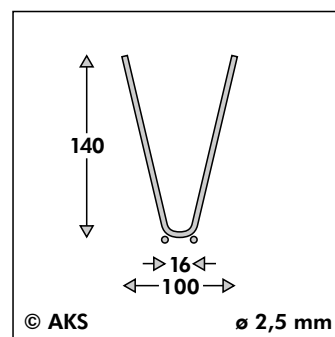

Artikel-Nr. PI3108
Abdeckbreite: ca. 150 mm

VERPACKUNG

PIXX® - Duo Xtra ist zu je 10 Stück à 1m verpackt. 10 Bunde sind in einem Karton (100 m).

ZUBEHÖR

- a) PIXX®- Befestigungsplättchen aus Edelstahl
- b) Schrauben aus Edelstahl + Dübel