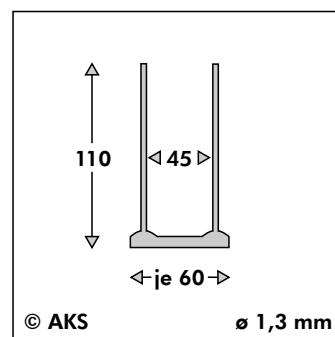

Die gerade Form der Spikes bleibt dauerhaft erhalten, da sie aus hartem Federstahldraht, mit hoher Steifigkeit, geschnitten sind. Wegen seiner filigranen Bauweise ist PIXX® - Transparent Duo optisch sehr unauffällig, und der Gebäude- bzw. Fassadeneindruck bleibt ungestört.

Werkzeuge zum Ablängen auf Wunschformat sind nicht nötig, da ca. alle 25mm Sollbruchstellen eingerichtet wurden; ein einfaches Knicken genügt zum Teilen.

PIXX® - Transparent Duo ist mit einem geeigneten Kleber leicht und haltbar anzubringen.

DAS PRINZIP

Da PIXX® - Transparent aus rostfreiem Federstahldraht und UV-beständigem Polycarbonat hergestellt ist, ist ein Verrotten fast ausgeschlossen. Somit ist eine lange Haltbarkeit garantiert, und Sie erhalten ein optisch schönes, sauberes Bild. PIXX® ist für Tauben gut erkennbar, somit sind Verletzungen unwahrscheinlich.

DIE MONTAGE

PIXX® - Transparent Duo ermöglicht eine einfache und schnelle Montage: Bringen Sie auf den sauberen und trockenen Untergrund einen geeigneten Kleber auf und drücken Sie die PIXX® - Leiste fest an. PIXX® - Transparent Duo kann ein- oder mehrreihig (ganzflächig) angebracht, oder mit PIXX® - Transparent Quattro kombiniert werden. Bei ganzflächiger Montage wird das "Hinterfliegen" verhindert und ein Absitzen der Tauben ist unmöglich.

Artikel-Nr. PI3106
Abdeckbreite: ca. 100 mm

VERPACKUNG

PIXX® - Transparent Duo ist zu je 10 Stück à 0,5 m verpackt.
20 Bunde sind in einem Karton (100 m).

ZUBEHÖR

- a) PIXX® - Kleber HPF PI3418
- b) Primer PI3445/PI3446
- + Soft-Reiniger PI3447
- c) Hand-Kartuschen-Pistole