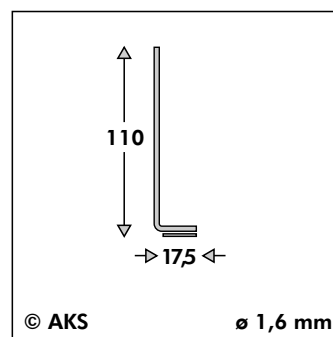

DAS PRINZIP

Da PIXX® aus rostfreiem Edelstahl hergestellt ist, ist ein Verrotten fast ausgeschlossen. Damit ist eine lange Haltbarkeit garantiert, und Sie erhalten ein optisch schönes, sauberes Bild.

PIXX® ist für Tauben gut erkennbar; damit sind Verletzungen unwahrscheinlich. PIXX® ist mit einer Blechschere leicht auf Wunschmaß teilbar.

PIXX® - Uno Blech Lite eignet sich hervorragend zur Montage auf Schneefanggittern und sehr schmalen Flächen.

DIE VORTEILE

PIXX® - Uno Blech Lite ist unsere "schmalste" Ausführung ("breite" Version siehe PIXX® - Duo Blech Lite). Sie eignet sich bestens zur Anbringung auf Fensterbänken, Balkonbrüstungen, Mauervorsprüngen, Geländern oder ähnlichem, überall dort wo nur Flächen geringer Breite abgedeckt werden sollen.

Mit PIXX® - Uno Blech Lite erhält Ihr Objekt einen optimalen Schutz für alle schmalen Flächen.

DIE MONTAGE

PIXX® - Uno Blech Lite kann ein- oder mehrreihig (ganzflächig) angebracht, oder mit PIXX® - Duo Blech bzw. PIXX® - Quattro Blech Lite kombiniert werden. Bei ganzflächiger Montage wird das "Hinterfliegen" verhindert, und ein Absitzen der Tauben ist unmöglich.

Befestigt werden kann PIXX® - Uno Blech Lite entweder mit Schrauben oder Nieten über die in der Leiste vorgesehenen Löcher oder einfach mit einem geeigneten Kleber.

Artikel-Nr. PI3144
Abdeckbreite: ca. 50 mm

VERPACKUNG

PIXX® - Uno Blech Lite ist zu je 10 Stück à 1 m verpackt. 10 Bunde sind in einem Karton (100 m)

ZUBEHÖR

- a) PIXX® - Kleber HPN PI3416
  oder
  PIXX® - Hybrid-Kleber007 PI3417
- b) Primer PI3445/PI3446
  + Soft-Reiniger PI3447
- c) Hand-Kartuschen-Pistole