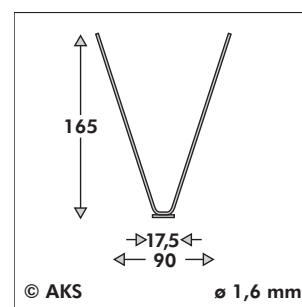

PIXX® - Duo Möwe

DAS PRODUKT

PIXX® - Duo Möwe ist speziell für Möwen (und Krähen) konzipiert und aus rostfreiem Edelstahl-draht, Werkstoff-Nr. 1.4301, hergestellt. Die V-förmigen Spitzen (Spikes) sind alle 50 mm auf eine Edelstahlleiste aufgeschweißt. Die Leiste ist 17,5 mm breit und zu Anbringungszwecken 10-fach gelocht. Die lichte Weite der Spikes von Spitze zu Spitze beträgt ca. 90 mm (siehe Maßzeichnung unten rechts). Die Spikehöhe ist 165 mm, Drahtstärke 1,6 mm. Die gesamte Leiste ist 1 m lang und deckt einen Landebereich von ca. 150 mm ab.

DIE MONTAGE

PIXX® ist mit einer Blechschere leicht auf Wunschmaß teilbar. PIXX® - Duo Möwe kann ein- oder mehrreihig (ganzflächig) angebracht werden. Bei ganzflächiger Montage wird das „Hinterfliegen“ verhindert, und ein Absitzen der Möwen (Krähen) ist unmöglich. Befestigt werden kann PIXX® - Duo Möwe entweder mit Schrauben oder Nieten über die in der Leiste vorgesehenen Löcher oder einfach mit einem geeigneten Kleber. Bitte beachten Sie, dass bei der Verklebung der Untergrund trocken, staub- und fettfrei sein muss, eventuell ist ein Voranstrich mit einem geeigneten Primer sinnvoll.