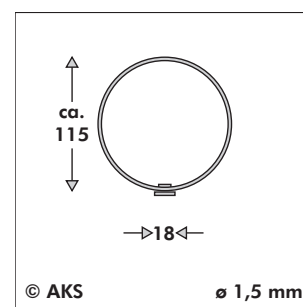

PIXX[®] - Spirale gegen Tauben

DAS PRODUKT

Die PIXX[®]- Spirale ist bei leichtem Befallsdruck gegen Tauben geeignet und wird hauptsächlich in Schulen, Kindergärten, Altersheimen oder sonstigen sozialen Einrichtungen montiert, also überall da, wo der Einsatz von PIXX[®] - Spikes nicht zweckmäßig ist.

Die 13 Windungen mit \varnothing 1,5 mm Drahtstärke sind im Abstand von ca. 40 mm auf einer 18 mm breiten und 500 mm langen Edelstahlleiste angebracht, 4 Löcher mit \varnothing 5 mm sind integriert.

DIE MONTAGE

Befestigt werden kann PIXX[®]- Spirale entweder mit Schrauben oder Nieten über die in der Leiste vorgesehenen Löcher oder einfach mit einem geeigneten Kleber.

Artikel-Nr. **PI3155**

VERPACKUNG

PIXX[®]- Spirale sind zu je 60 Stück à 50 cm in einem Karton verpackt (30 m).