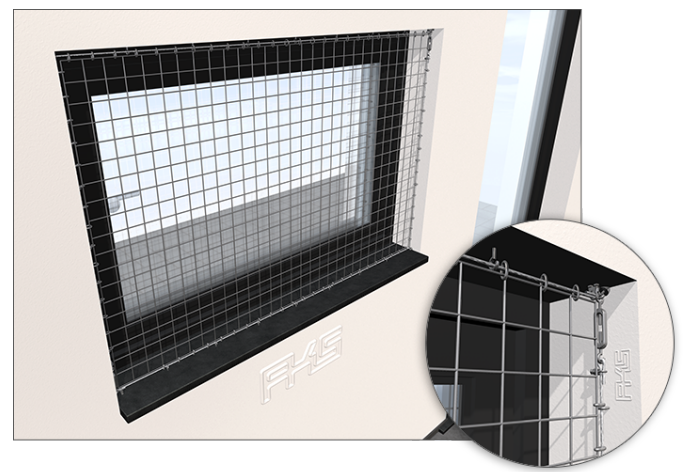

⊙ Drahtgitter

Drahtgitter sind aus rostfreiem Edelstahldraht, Werkstoff-Nr. 1.4301 (unbehandelt), hergestellt und sind für den großflächigen Einsatz bestimmt. Das Abspannen von Fenstern, Ornamenten oder ganzen Fassaden kann mit diesem hochwertigen Material fachmännisch durchgeführt werden.

Die Vielfalt an Drahtgittern ermöglicht eine differenzierte Abstimmung auf die zu schützende Fläche und den gewünschten Einsatzzweck. Durch die bedarfsweise engen Maschen ist auch ein Schutz vor kleineren Vögeln möglich und das sowohl im Innen- als auch im Außenbereich.

Zur Montage:

Drahtgitter werden mit Hilfe eines Randseils (z. B. Seil 1,5/2,0 mm) eingefasst, mit Spannschlössern und Ringklammern miteinander verbunden und verspannt. Die Randseile werden durch Ringschrauben geführt. Nachfolgend werden die Gitter an der äußersten Masche mit den Randseilen mittels Ringklammern verbunden.

(siehe auch [Montageanleitung](#))

(siehe auch [Zubehör](#))

Zusätzlich zu den unten aufgeführten Standard-Größen bieten wir für Innenräume auch verzinkte Gitter auf 25 m Rollen an. Weitere Größen bezüglich Drahtstärke, Maschenweite und Werkstoff sind auf Anfrage lieferbar.

Maschenweite	Einsatzbereich
6-20 mm	Kleinvögel wie Sperlinge, Meisen etc. (auch Nager!)
30 mm	mittelgroße Vögel wie Stare, Amseln etc.
50 mm	größere Vögel wie Tauben, Krähen etc.

Produktvarianten

	Maschenweite / Drahtstärke	Länge	Breite	m²/Rolle	Art.-Nr.
	6 x 6 x 1,0 mm	Rolle à 25 m	1.000 mm	25 m²	PE1105
	8 x 8 x 1,0 mm	Rolle à 25 m	1.000 mm	25 m²	PE1109
	10 x 10 x 1,0 mm	Rolle à 25 m	1.000 mm	25 m²	PI3304
	10 x 10 x 1,0 mm	Rolle à 25 m	1.500 mm	37,5 m²	PE1144
	16 x 16 x 1,0 mm	Rolle à 25 m	1.000 mm	25 m²	PI3310