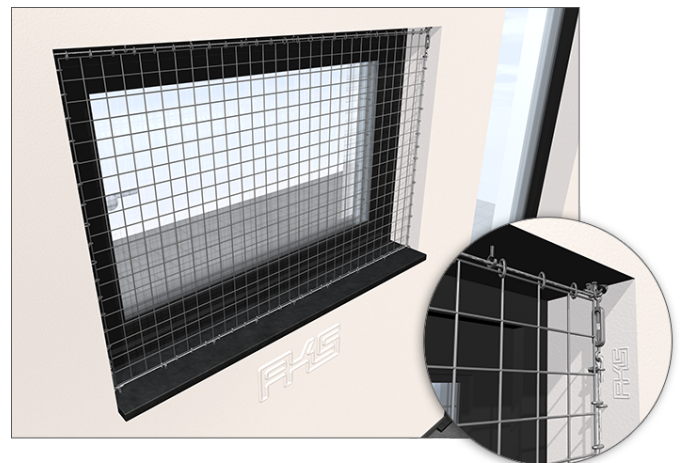

⊙ Drahtgitter

Drahtgitter sind aus rostfreiem Edelstahldraht, Werkstoff-Nr. 1.4301 (unbehandelt), hergestellt und sind für den großflächigen Einsatz bestimmt. Das Abspannen von Fenstern, Ornamenten oder ganzen Fassaden kann mit diesem hochwertigen Material fachmännisch durchgeführt werden.

Die Vielfalt an Drahtgittern ermöglicht eine differenzierte Abstimmung auf die zu schützende Fläche und den gewünschten Einsatzzweck. Durch die bedarfsweise engen Maschen ist auch ein Schutz vor kleineren Vögeln möglich und das sowohl im Innen- als auch im Außenbereich.

Zur Montage:

Drahtgitter werden mit Hilfe eines Randseils (z. B. Seil 1,5/2,0 mm) eingefasst, mit Spannschlössern und Ringklammern miteinander verbunden und verspannt. Die Randseile werden durch Ringschrauben geführt. Nachfolgend werden die Gitter an der äußersten Masche mit den Randseilen mittels Ringklammern verbunden.

(siehe auch [Montageanleitung](#))

(siehe auch [Zubehör](#))

Zusätzlich zu den unten aufgeführten Standard-Größen bieten wir für Innenräume auch verzinkte Gitter auf 25 m Rollen an. Weitere Größen bezüglich Drahtstärke, Maschenweite und Werkstoff sind auf Anfrage lieferbar.

Maschenweite	Einsatzbereich
6-20 mm	Kleinvögel wie Sperlinge, Meisen etc. (auch Nager!)
30 mm	mittelgroße Vögel wie Stare, Amseln etc.
50 mm	größere Vögel wie Tauben, Krähen etc.

Produktvarianten

	Maschenweite / Drahtstärke	Länge	Breite	m²/Rolle	Art.-Nr.
	6 x 6 x 1,0 mm	Rolle à 25 m	1.000 mm	25 m²	PE1105
	8 x 8 x 1,0 mm	Rolle à 25 m	1.000 mm	25 m²	PE1109
	10 x 10 x 1,0 mm	Rolle à 25 m	1.000 mm	25 m²	PI3304
	10 x 10 x 1,0 mm	Rolle à 25 m	1.500 mm	37,5 m²	PE1144
	16 x 16 x 1,0 mm	Rolle à 25 m	1.000 mm	25 m²	PI3310