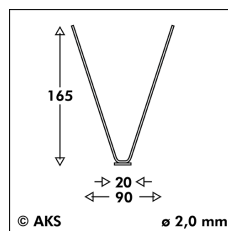

Schwalben- und Möwenabwehr · Möwenabwehr - Spike-Systeme · PIXX® - Duo Möwe ø 2,0 mm · PI3128

www.aks-schulz.de · 21.06.2026

www.aks-schulz.de/schwalbenmoewenabwehr-PI3128-duomoewe.html

⊙ PIXX® - Duo Möwe ø 2,0 mm

PIXX® - Duo Möwe ist speziell für Möwen (und Krähen) konzipiert und besteht aus einer 1m langen Edelstahlleiste mit zweireihig V-förmig angebrachten Edelstahlspikes.

Mit einer Abdeckbreite von ca. 130 mm eignet sich das Produkt insbesondere für breite Abdeckflächen wie Balken, Fensterbänke und Flächenabdeckungen (mehrreihige Montage). Beidseitig freistehende Elemente, wie z.B. Balken, können durch die V-Form der Spikes effektiv geschützt werden.

Die Montage kann mithilfe der eingestanzten Löcher (Schrauben, Nieten, Nageln) oder durch Kleben erfolgen (siehe auch [Zubehör](#)). Ablängen mit Blechschere.

Artikel-Nr.	PI3128
Länge x Breite x Höhe	1.000 x 90 x 165 mm
Abdeckbreite	ca. 130 mm
Spikereihen	20 Stück
Abstand Spike / Spike	50 mm
Spike Durchmesser	2,0 mm
Spike Material	Edelstahl, Werkstoff-Nr. 1.4301 (AISI 304), unbehandelt
Basis Breite	20 mm
Basis Lochungen	10 x ø 4,0 mm
Verpackung	50 m (5 x 10 Stück)