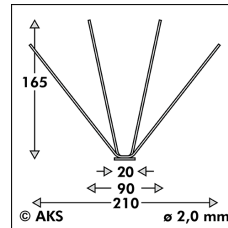

Schwalben- und Möwenabwehr · Möwenabwehr - Spike-Systeme · PIXX® - Quattro Möwe ø 2,0 mm · PI3129

www.aks-schulz.de · 07.05.2026

www.aks-schulz.de/schwalbenmoewenabwehr-PI3129-quattromoewe.html

◎ PIXX® - Quattro Möwe ø 2,0 mm

PIXX® - Quattro Möwe ist speziell für Möwen (und Krähen) konzipiert und besteht aus einer 1m langen Edelstahlleiste mit vierreihig V-förmig angebrachten Edelstahlspikes.

Mit einer Abdeckbreite von ca. 250 mm eignet sich das Produkt insbesondere für breite Abdeckflächen wie Balken, Fensterbänke und Flächenabdeckungen (mehrreihige Montage). Beidseitig freistehende Elemente, wie z.B. Balken, können durch die V-Form der Spikes effektiv geschützt werden.

Die Montage kann mithilfe der eingestanzten Löcher (Schrauben, Nieten, Nageln) oder durch Kleben erfolgen (siehe auch [Zubehör](#)). Ablängen mit Blechschere.

| Artikel-Nr. | PI3129 |
|-----------------------|---|
| Länge x Breite x Höhe | 1.000 x 210 x 165 mm |
| Abdeckbreite | ca. 250 mm |
| Spikereihen | 40 Stück |
| Abstand Spike / Spike | 25 mm |
| Spike Durchmesser | 2,0 mm |
| Spike Material | Edelstahl, Werkstoff-Nr. 1.4301 (AISI 304), unbehandelt |
| Basis Breite | 20 mm |
| Basis Lochungen | 10 x ø 4,0 mm |
| Verpackung | 50 m (5 x 10 Stück) |