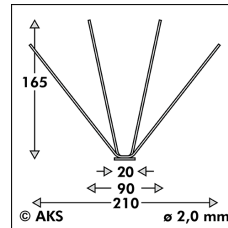

## Schwalben- und Möwenabwehr · Möwenabwehr - Spike-Systeme · PIXX® - Quattro Möwe ø 2,0 mm · PI3129

www.aks-schulz.de · 21.06.2026

[www.aks-schulz.de/schwalbenmoewenabwehr-PI3129-quattromoewe.html](http://www.aks-schulz.de/schwalbenmoewenabwehr-PI3129-quattromoewe.html)

### ◎ PIXX® - Quattro Möwe ø 2,0 mm

PIXX® - Quattro Möwe ist speziell für Möwen (und Krähen) konzipiert und besteht aus einer 1m langen Edelstahlleiste mit vierreihig V-förmig angebrachten Edelstahlspikes.

Mit einer Abdeckbreite von ca. 250 mm eignet sich das Produkt insbesondere für breite Abdeckflächen wie Balken, Fensterbänke und Flächenabdeckungen (mehrerhige Montage). Beidseitig freistehende Elemente, wie z.B. Balken, können durch die V-Form der Spikes effektiv geschützt werden.

Die Montage kann mithilfe der eingestanzten Löcher (Schrauben, Nieten, Nageln) oder durch Kleben erfolgen (siehe auch [Zubehör](#)). Ablängen mit Blechschere.

Artikel-Nr.	PI3129
Länge x Breite x Höhe	1.000 x 210 x 165 mm
Abdeckbreite	ca. 250 mm
Spikereihen	40 Stück
Abstand Spike / Spike	25 mm
Spike Durchmesser	2,0 mm
Spike Material	Edelstahl, Werkstoff-Nr. 1.4301 (AISI 304), unbehandelt
Basis Breite	20 mm
Basis Lochungen	10 x ø 4,0 mm
Verpackung	50 m (5 x 10 Stück)