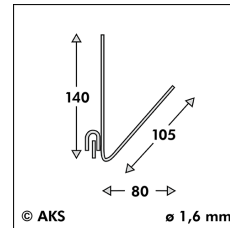

Taubenabwehr - Spike-Systeme · Dachrinnen · PIXX® - Rinne Lite ø 1,6 mm · PI3135

www.aks-schulz.de · 19.06.2026

www.aks-schulz.de/taubenabwehr-spikes-PI3135-rinnelite.html

⊙ PIXX® - Rinne Lite ø 1,6 mm

PIXX®- Rinne Lite ist speziell für Dachrinnen konzipiert und besteht aus einer 1 m langen Edelstahlleiste mit zweireihig V-förmig angeschweißten Edelstahlspikes.

Zur Montage:

Die Leiste an der inneren Vorderkante der Dachrinne anlegen (die schräg stehenden Spikes zeigen Richtung Dachfläche), unter die Federn des Dachrinnenbügels schieben und die 70 mm langen Befestigungsglaschen (4 Stück je m) einfach mit der Hand über die Wulst biegen, notfalls noch mit einer Kombizange fixieren. Durch ein an jedem Blechstreifen vorhandenes Loch kann die Leiste noch zusätzlich genietet, geschraubt oder geklebt werden.

Artikel-Nr.	PI3135
Länge x Breite x Höhe	1.000 x 80 x 140 mm
Abdeckbreite	ca. 100 mm
Spikereihen	20 Stück
Abstand Spike / Spike	50 mm
Spike Durchmesser	1,6 mm
Spike Material	Edelstahl, Werkstoff-Nr. 1.4301 (AISI 304), unbehandelt
Basis Breite	17,5 mm
Verpackung	100 m (10 x 10 Stück)