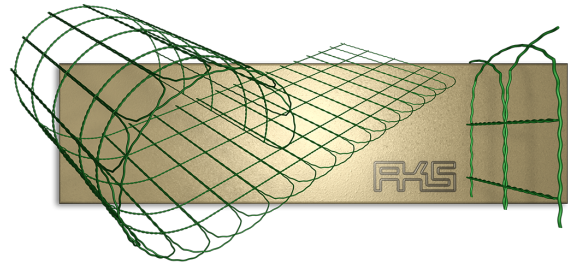

Drahtgitter und -gewebe · Ziergeflecht · Ziergeflecht Lux Ursus

www.aks-schulz.de · 19.06.2026

www.aks-schulz.de/drahtgitter-ziergeflecht-lux.html

☉ Ziergeflecht Lux Ursus

Das Produkt

Lux Ursus ist ein dekorativer Zierzaun für Haus und Garten, aus verzinktem Draht, punktgeschweißt mit anschließender Polyesterbeschichtung grün beschichtet.

☉ Ziergeflecht Lux Ursus

Masche	∅ Draht	Rollenbreite	Rollenlänge	Material	Gewicht	m ² je Rolle	Art.-Nr.
150 x 90 mm MM (horizontal) x 3,0 mm (vertikal)	2,4 mm	400 mm	25 lfm	verzinkter Stahldraht + anschliessend grün kunststoffbeschichtet ähnlich RAL 6005	8,3 kg	10,00	UG1101
150 x 90 mm MM 2,4 mm (horizontal) x 3,0 mm (vertikal)		650 mm	25 lfm	verzinkter Stahldraht + anschliessend grün kunststoffbeschichtet ähnlich RAL 6005	11,9 kg	16,25	UG1102
150 x 90 mm MM (horizontal) x 3,0 mm (vertikal)	2,4 mm	900 mm	25 lfm	verzinkter Stahldraht + anschliessend grün kunststoffbeschichtet ähnlich RAL 6005	15,8 kg	22,50	UG1103

Legende:

LM = Lichte Maschenweite · MM = Mitte/Mitte Draht, d.h. Lichte Maschenweite + Drahtstärke