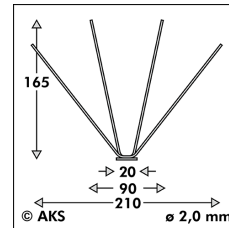

## Schwalben- und Möwenabwehr · Möwenabwehr - Spike-Systeme · PIXX® - Quattro Möwe ø 2,0 mm · PI3129

www.aks-schulz.de · 01.07.2022

[www.aks-schulz.de/schwalbenmoewenabwehr-PI3129-quattromoewe.html](http://www.aks-schulz.de/schwalbenmoewenabwehr-PI3129-quattromoewe.html)

### ☉ PIXX® - Quattro Möwe ø 2,0 mm

PIXX® - Quattro Möwe ist speziell für Möwen (und Krähen) konzipiert und besteht aus einer 1m langen Edelstahlleiste mit vierreihig V-förmig angebrachten Edelstahlspikes.

Mit einer Abdeckbreite von ca. 250 mm eignet sich das Produkt insbesondere für breite Abdeckflächen wie Balken, Fensterbänke und Flächenabdeckungen (mehrerhige Montage). Beidseitig freistehende Elemente, wie z.B. Balken, können durch die V-Form der Spikes effektiv geschützt werden.

Die Montage kann mithilfe der eingestanzten Löcher (Schrauben, Niete, Nägel) oder durch Kleben erfolgen (siehe auch [Zubehör](#)). Ablängen mit Blechschere.

Artikel-Nr.	PI3129
Länge x Breite x Höhe	1.000 x 210 x 165 mm
Abdeckbreite	ca. 250 mm
Spikereihen	40 Stück
Abstand Spike / Spike	25 mm
Spike Durchmesser	2,0 mm
Spike Material	Edelstahl, Werkstoff-Nr. 1.4301 (AISI 304), unbehandelt
Basis Breite	20 mm
Basis Lochungen	10 x ø 4,0 mm
Verpackung	50 m (5 x 10 Stück)